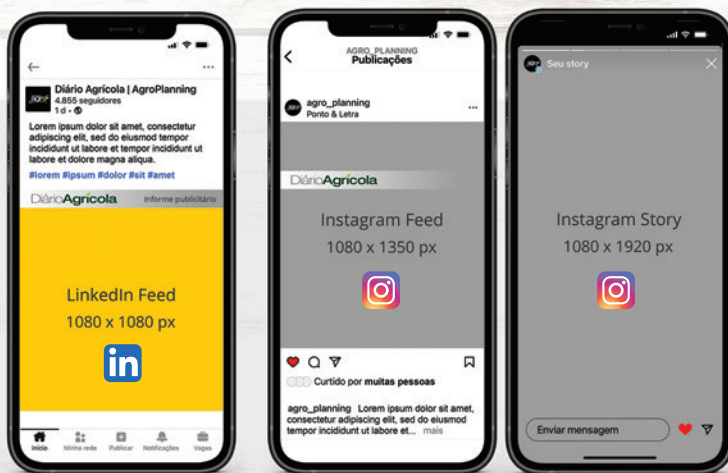

3,21% Santa Catarina

3,16% Rio de Janeiro

Acesso por dispositivo

63,1%

36,7%

0,2%

Acesso por canal

Direct

Orgânico

Social

Publicidade | Portal

<ul style="list-style-type: none"> • Top Banner Exclusivo Investimento: R\$ 720,00 	1920 x 237 px
<ul style="list-style-type: none"> • Top Banner rotativo Investimento: R\$ 520,00 	
<ul style="list-style-type: none"> • Botton Banner Fixo Investimento: R\$ 340,00 	728 x 90 px
<ul style="list-style-type: none"> • Side Banner A rotativo Investimento: R\$ 380,00 	300 x 250 px
<ul style="list-style-type: none"> • Side Banner B rotativo Investimento: R\$ 300,00 	300 x 250 px
<ul style="list-style-type: none"> • Side Banner C rotativo Investimento: R\$ 250,00 	300 x 100 px

• Anúncios divulgados por 20 dias corridos no portal.
**Valores válidos até Jul/2024.

Publicidade | Redes sociais

<ul style="list-style-type: none"> • LinkedIn Feed Investimento: R\$ 700,00 	1080 x 1080 px
<ul style="list-style-type: none"> • Instagram Feed Investimento: R\$ 500,00 	1080 x 1350 px
<ul style="list-style-type: none"> • Instagram Story Investimento: R\$ 450,00 	1080 x 1920 px