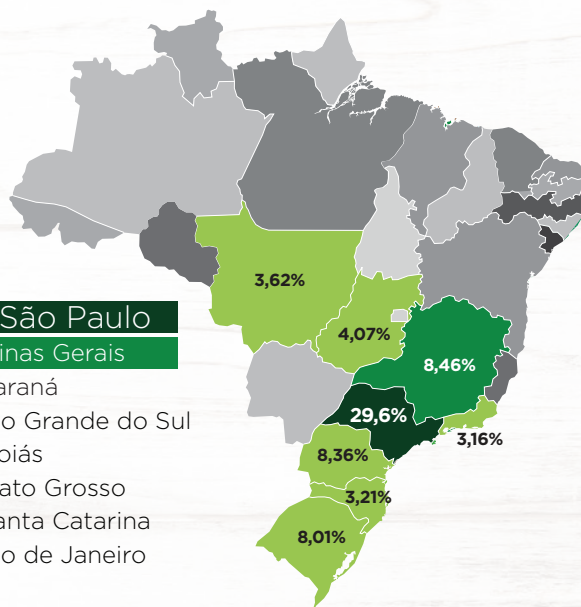

Faixa etária

28,89%	25 a 34 anos
22,80%	35 a 44 anos
19,62%	18 a 24 anos
13,78%	45 a 54 anos
14,92%	55+ anos

29,6% São Paulo

8,46% Minas Gerais

8,36% Paraná

8,01% Rio Grande do Sul

4,07% Goiás

3,62% Mato Grosso

3,21% Santa Catarina

3,16% Rio de Janeiro

Acesso por dispositivo

63,1%

36,7%

0,2%

Acesso por canal

Direct